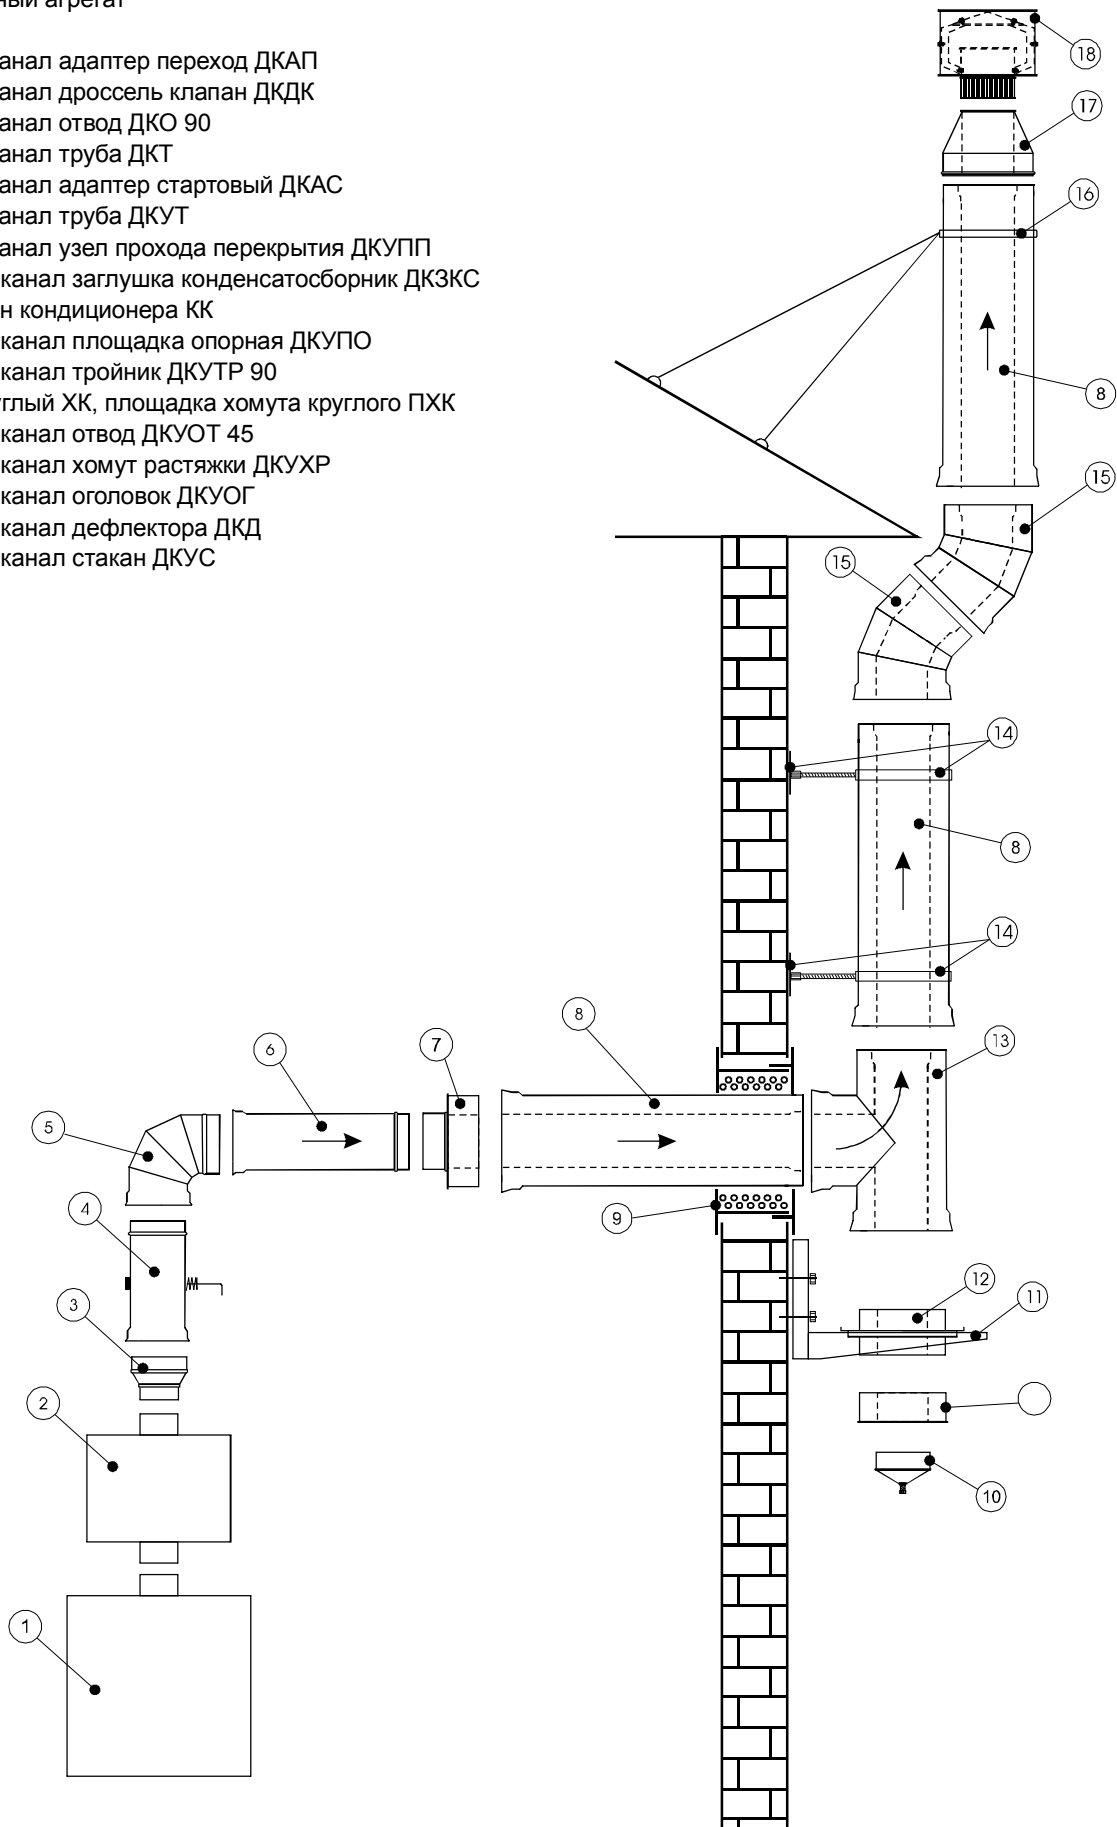

Тройник ДКТР

1. отопительный агрегат
2. дымоход канал адаптер переход ДКАП
3. дымоход канал труба ДКТ 500
4. дымоход канал тройник ДКТР 90
5. дымоход канал заглушка конденсатосборник ДКЗКС
6. дымоход канал тройник ДКТР 90
7. дымоход канал узел прохода перекрытия ДКНУПП
8. дымоход канал стакан
9. дымоход канал стакан
10. дымоход канал труба ДКУТ 1000
11. дымоход канал узел прохода кровли ДКУПК
12. дымоход канал фартук защитный ДКФЗ
13. дымоход канал оголовок ДКУОГ
14. дымоход канал флюгарок ДКФ
15. ДКЗ дымоход канал заглушка

■ При сборке дымоходов обязательно использование жаропрочного герметика.

1. отопительный агрегат
2. бак
3. дымоход канал дроссель клапан ДКДК
4. дымоход канал труба ДКТ
5. дымоход канал адаптер стартовый ДКАС
6. дымоход канал труба ДКУТ
7. дымоход канал узел прохода перекрытия ДКУПП
8. дымоход канал узел прохода кровли ДКУПК
9. дымоход канал фартук защитный ДКУФЗ
10. дымоход канал оголовок ДКУОГ
11. дымоход канал флюгарок ДКФ

1. отопительный агрегат
2. бак
3. дымоход канал адаптер переход ДКАП
4. дымоход канал дроссель клапан ДКДК
5. дымоход канал отвод ДКО 90
6. дымоход канал труба ДКТ
7. дымоход канал адаптер стартовый ДКАС
8. дымоход канал труба ДКУТ
9. дымоход канал узел прохода перекрытия ДКУПП
10. дымоход канал заглушка конденсатосборник ДКЗКС
11. кронштейн кондиционера КК
12. дымоход канал площадка опорная ДКУПО
13. дымоход канал тройник ДКУТР 90
14. хомут круглый ХК, площадка хомута круглого ПХК
15. дымоход канал отвод ДКУОТ 45
16. дымоход канал хомут растяжки ДКУХР
17. дымоход канал оголовков ДКУОГ
18. дымоход канал дефлектора ДКД
19. дымоход канал стакан ДКУС